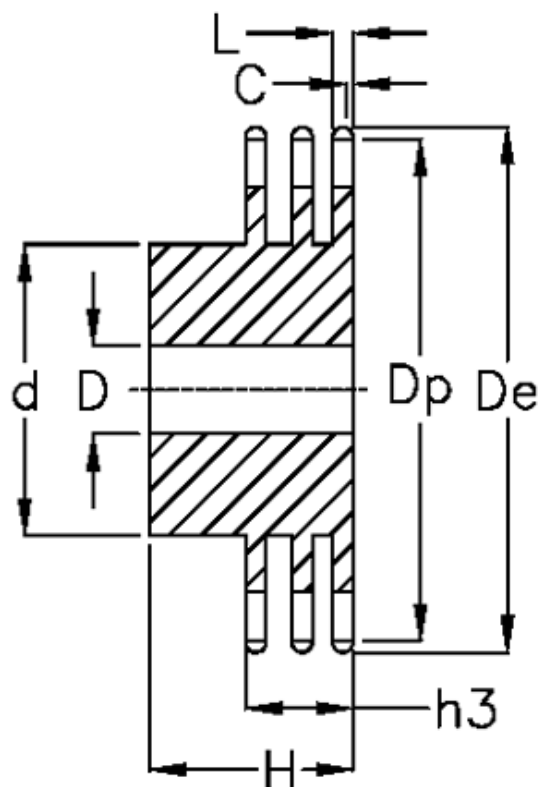

Varenummer: 616013011011  
Beskrivelse: Navhjul 28 B-3 Z=11 triplex  
forboret

## Mål

Antal tænder	= 11
C	= 5
d	= 112
D	= 30±0,5
De	= 176.3
Dp	= 157.77
For kædebetegnelse	= 28 B-3
For kæde størrelse	= 1 3/4" x 1 1/4"

H	= 180
h3	= 148
L	= 28.8